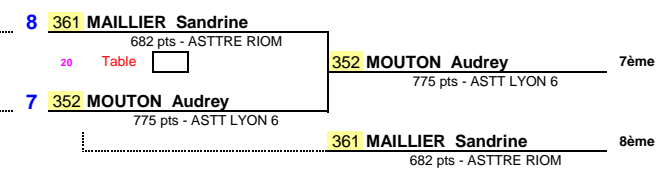

1/8 de Finale      1/4 de Finale      1/2 Finale      Finale

Places 3ème/4ème

Places 5 à 8

Places 7ème/8ème

Date                                    13 mai 2018

EPREUVE :                            Finales par classement

TABLEAU :                            Dames 600 à 799 pts