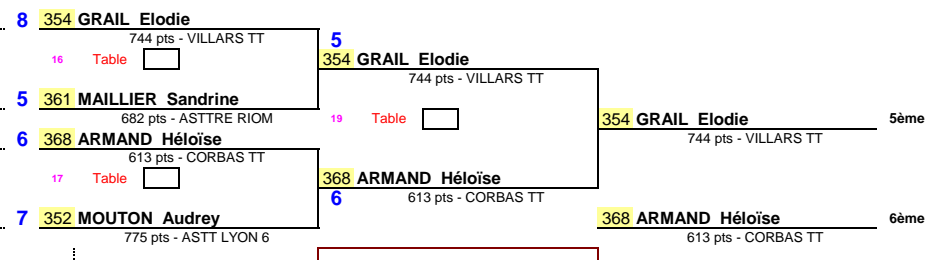

1/8 de Finale      1/4 de Finale      1/2 Finale      Finale

Places 3ème/4ème

Places 5 à 8

Places 7ème/8ème

Date                                    13 mai 2018

EPREUVE :                            Finales par classement

TABLEAU :                            Dames 600 à 799 pts