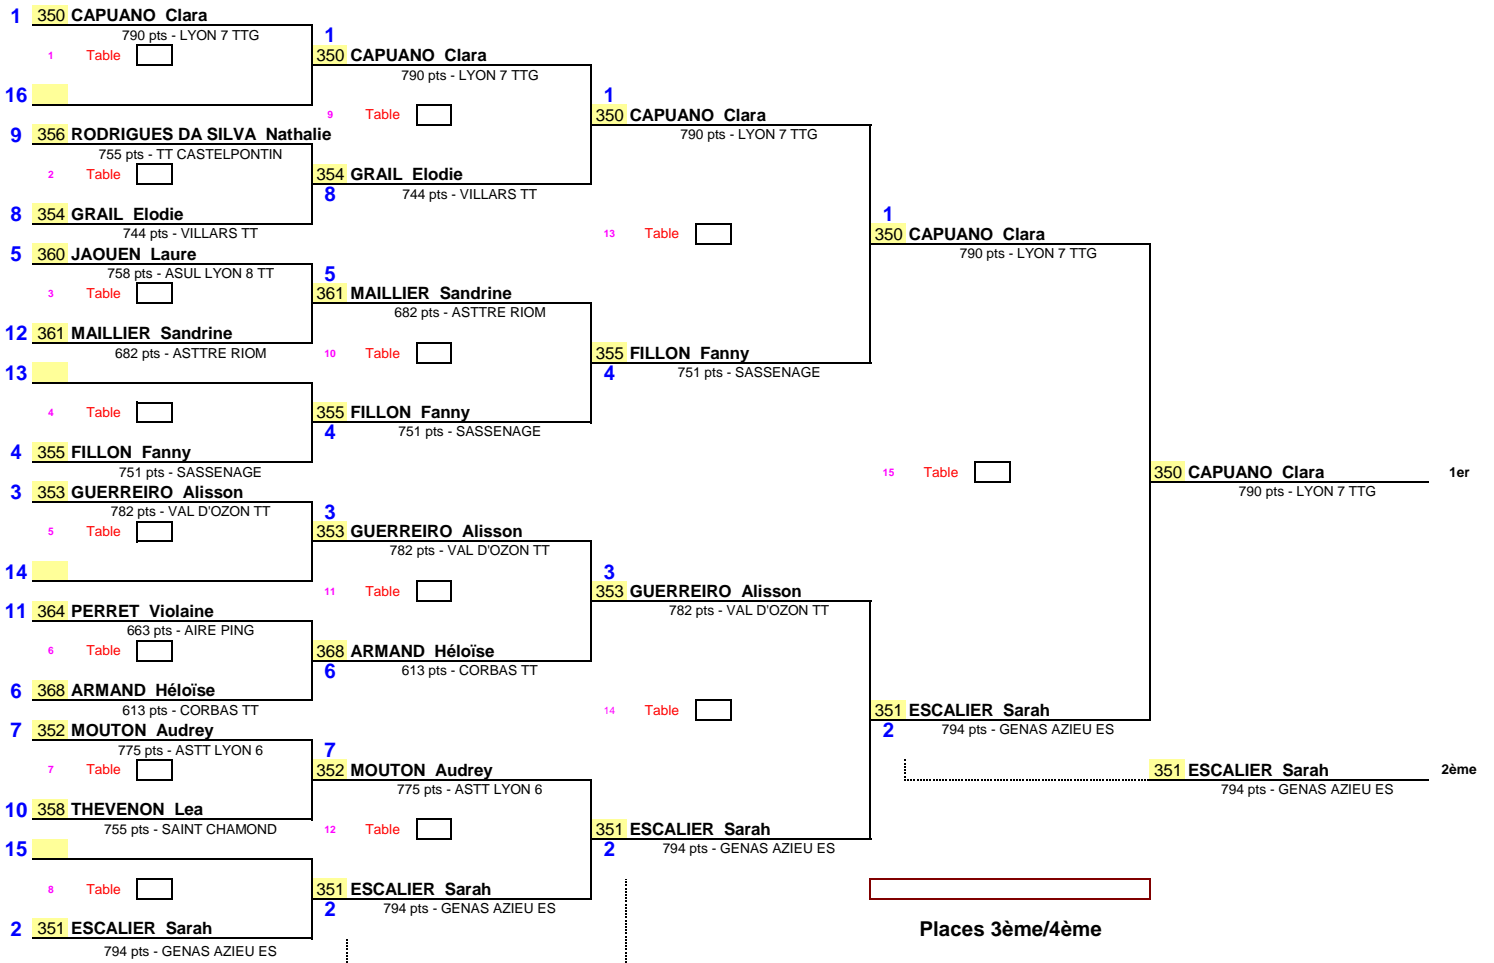

1/8 de Finale      1/4 de Finale      1/2 Finale      Finale

Places 3ème/4ème

Places 5 à 8

Places 7ème/8ème

Date                                    13 mai 2018

EPREUVE :                            Finales par classement

TABLEAU :                            Dames 600 à 799 pts