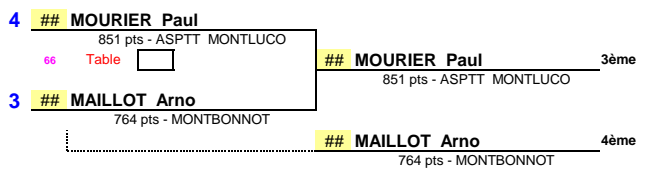

1/8 de Finale 1/4 de Finale 1/2 Finale Finale

Places 3ème/4ème

Places 5 à 8

Places 5ème/6ème

Places 7ème/8ème

Date : 12 mai 2018
EPREUVE : Finales par classement
TABLEAU : Messieurs 500 à 899 pts