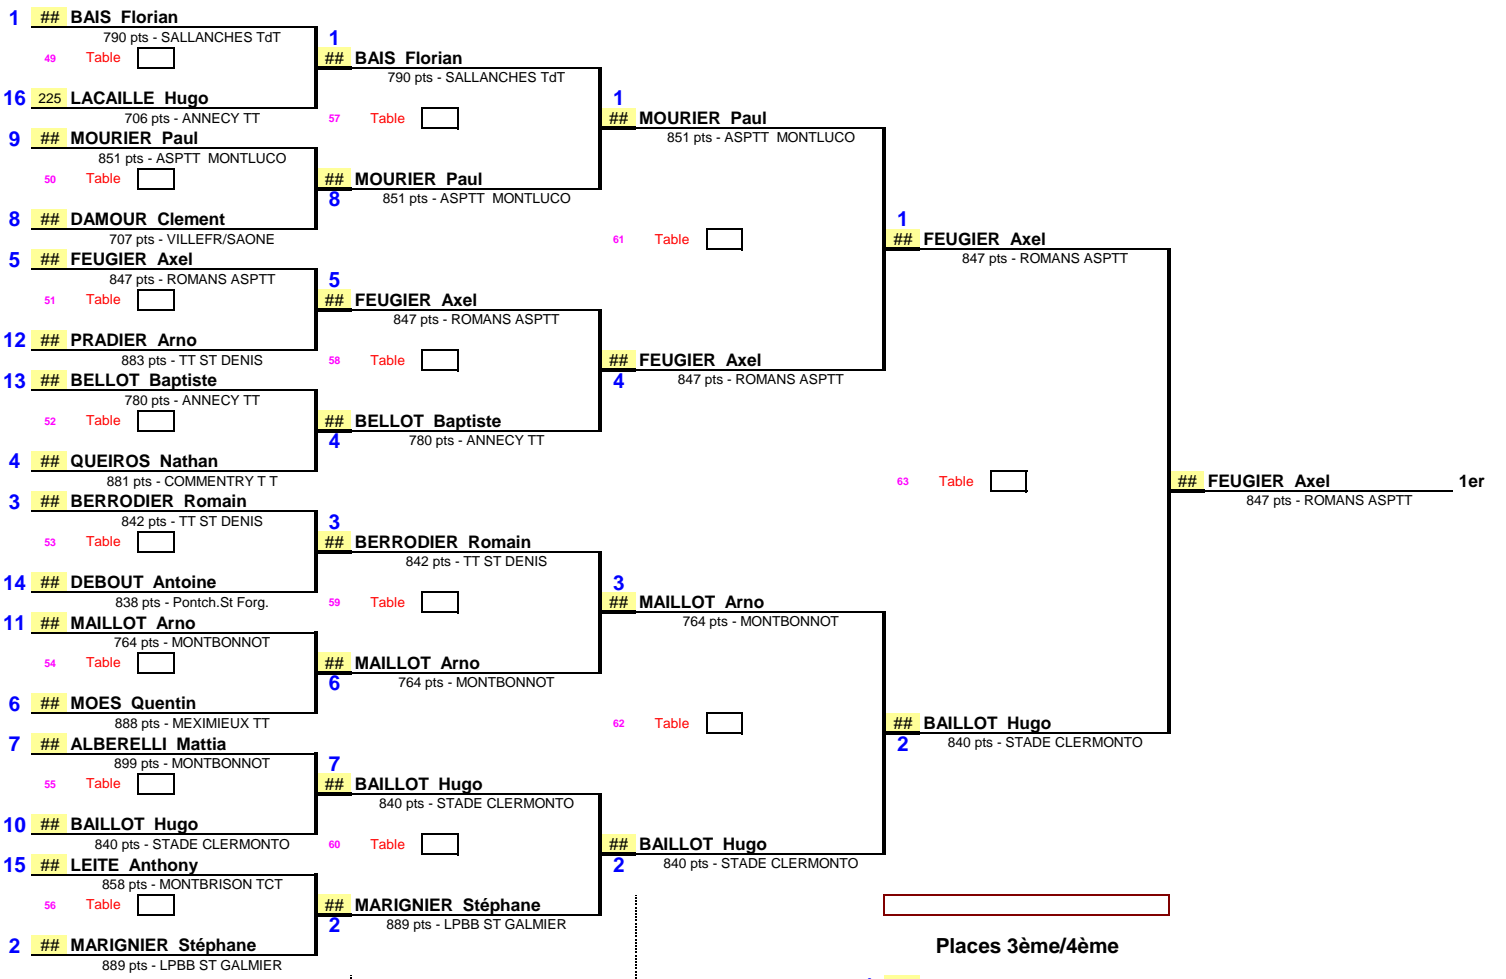

1/8 de Finale 1/4 de Finale 1/2 Finale Finale

Places 3ème/4ème

Places 5 à 8

Places 5ème/6ème

Places 7ème/8ème

Date : 12 mai 2018
EPREUVE : Finales par classement
TABLEAU : Messieurs 500 à 899 pts