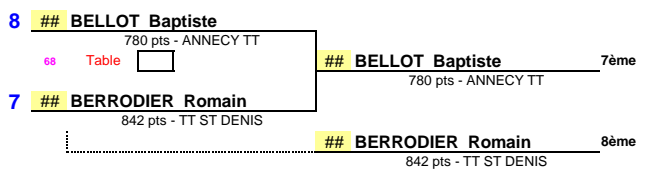

1/8 de Finale 1/4 de Finale 1/2 Finale Finale

Places 3ème/4ème

Places 5 à 8

Places 5ème/6ème

Places 7ème/8ème

Date : 12 mai 2018
EPREUVE : Finales par classement
TABLEAU : Messieurs 500 à 899 pts