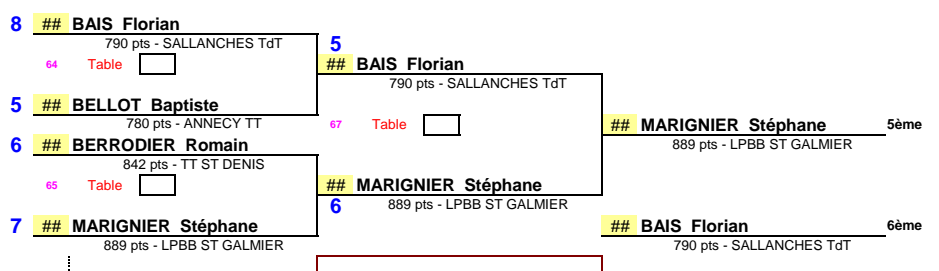

1/8 de Finale 1/4 de Finale 1/2 Finale Finale

Places 3ème/4ème

Places 5 à 8

Places 5ème/6ème

Places 7ème/8ème

Date : 12 mai 2018
EPREUVE : Finales par classement
TABLEAU : Messieurs 500 à 899 pts