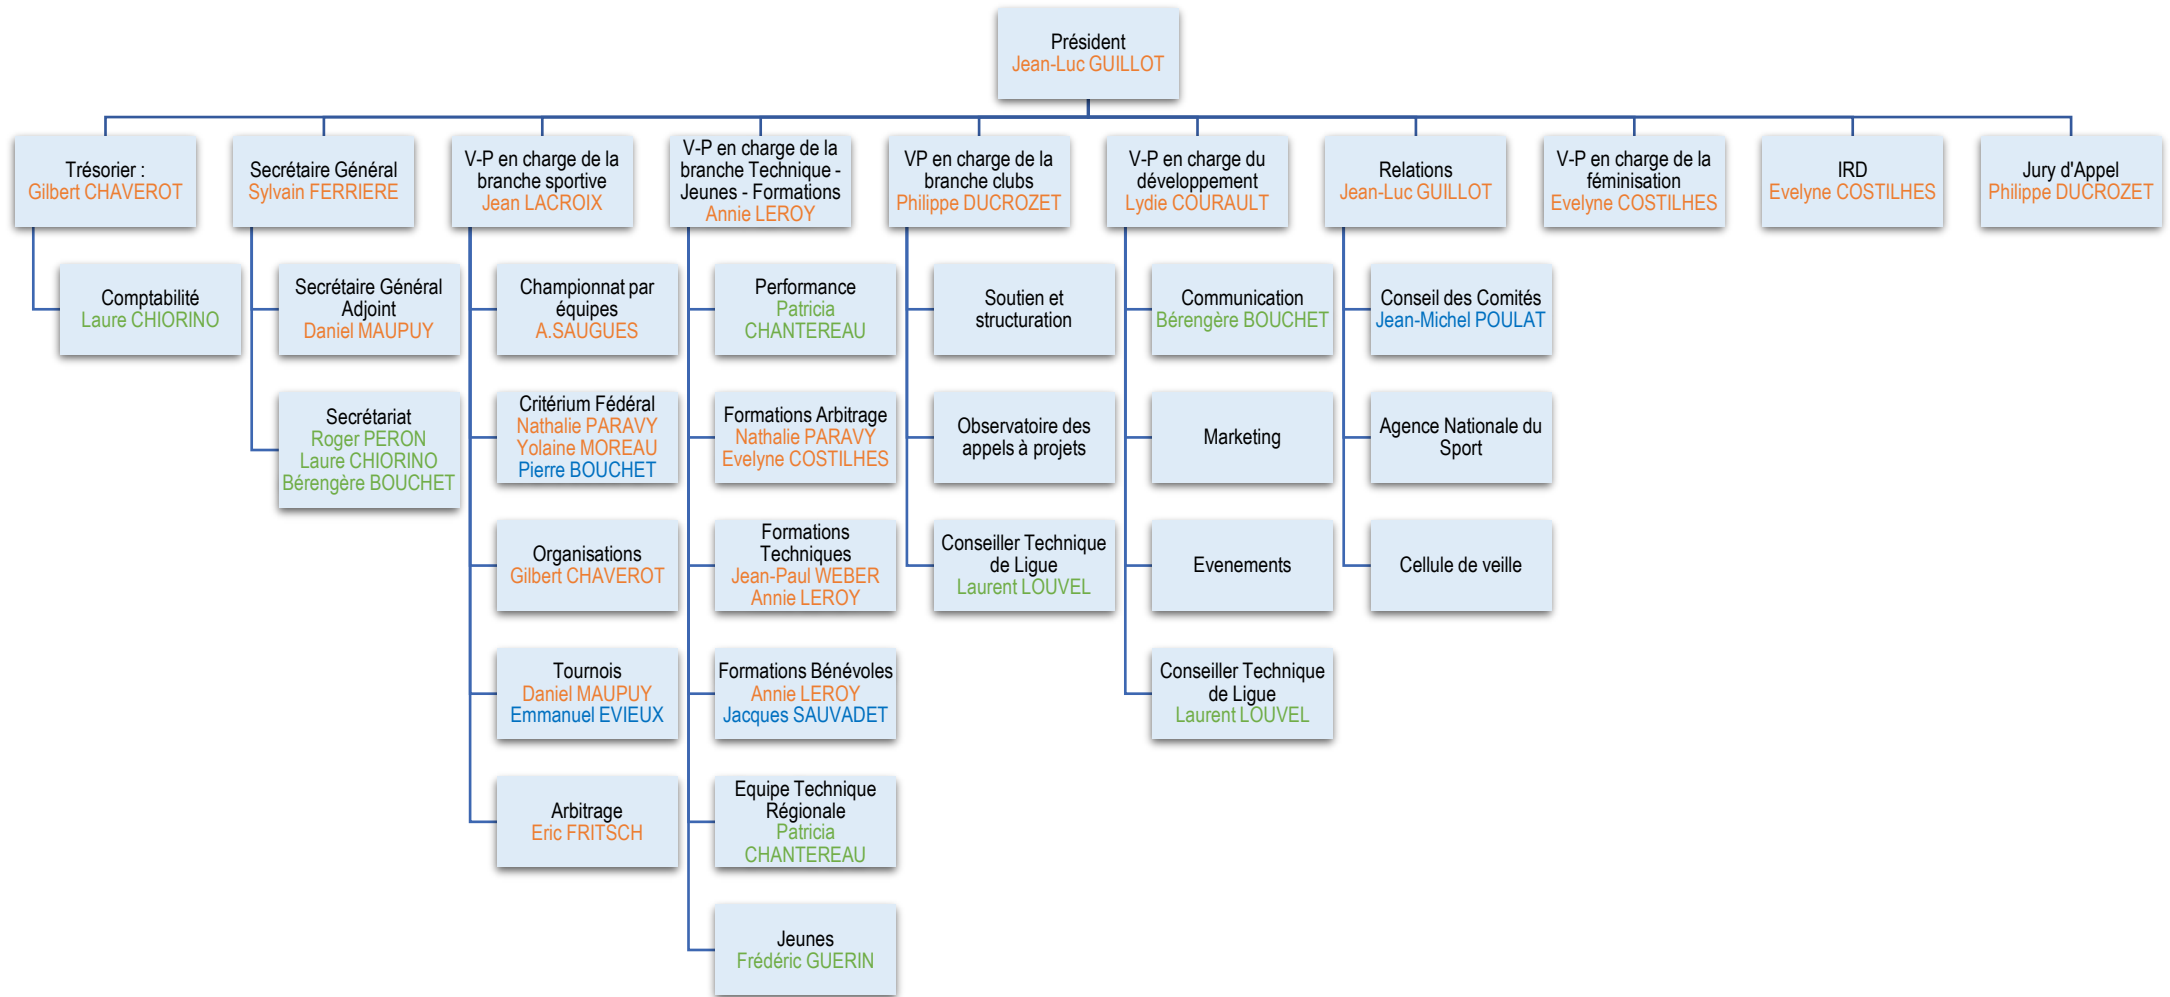

Ligue Auvergne-Rhône-Alpes Tennis de Table. Organigramme 2020-2024

Caractères en orange = élus – Caractères en bleu = bénévoles – Caractères en vert = salariés